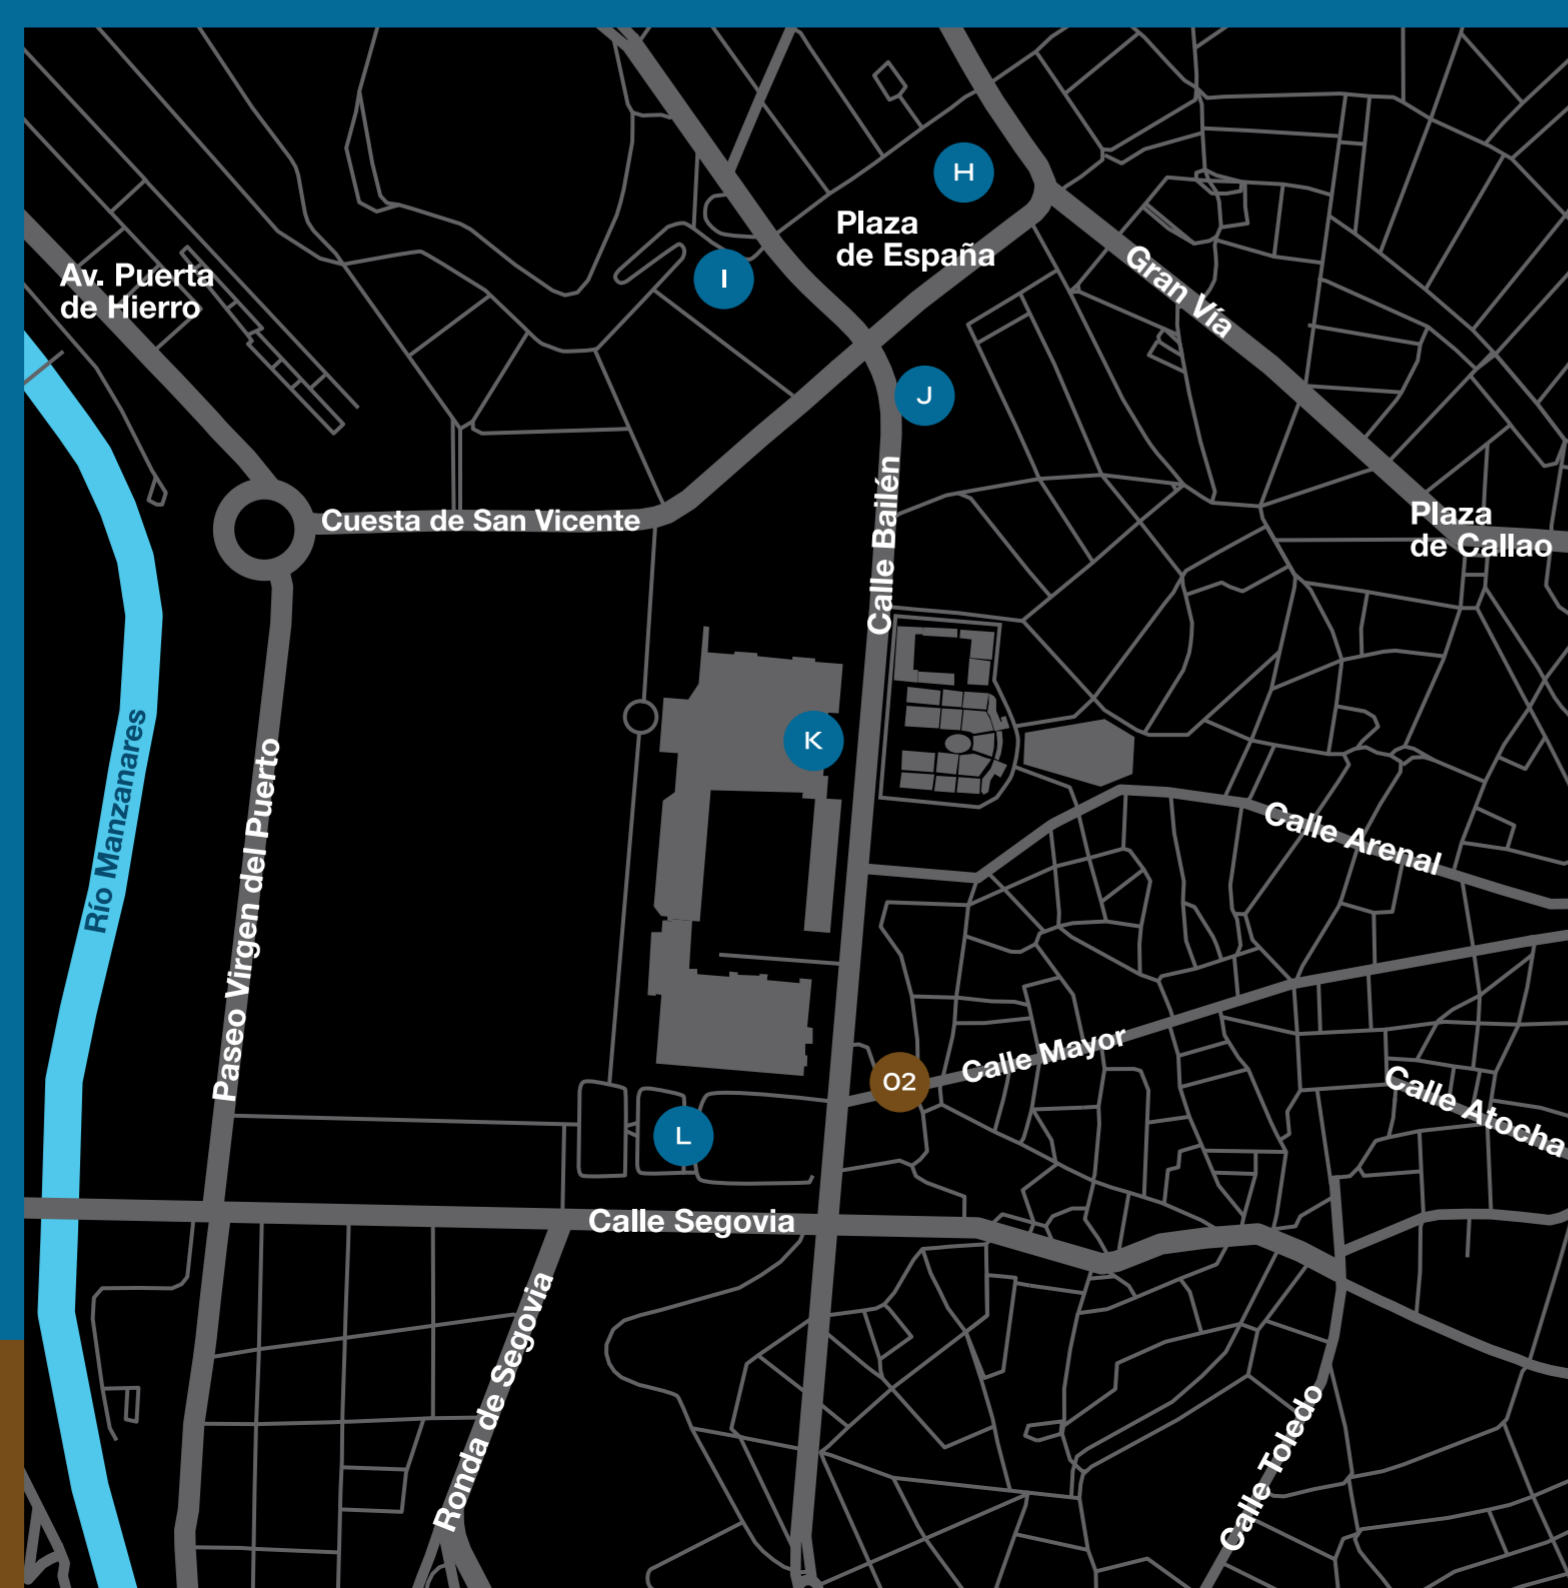

ZONA 02

- **H** PLAZA DE ESPAÑA
  KONTAKT EXTENDED
  NICOLAS PAOLOZZI
- **I** IGLESIA DE SANTA TERESA Y SAN JOSÉ. INTERIOR
  MIRADAS
  CARLOS TORRIJOS
- **J** FACHADA DE LA AMPLIACIÓN DEL SENADO. CALLE DE BAILÉN
  (((GRAFFPHÓNICA)))
  SUSO33
- **K** FACHADA DEL PALACIO REAL HURACÁN
  (UN FENÓMENO METEOROLÓGICO)
  EUGENIO AMPUDIA
- **L** MURALLA ÁRABE. CUESTA DE LA VEGA
  MAYRIT. AGUA, PIEDRA, FUEGO Y CARNE
  EZEQUIEL NOBILI
- **02** SHOOTING STARS
  ANTONELLO GHEZZI
  INSTITUTO ITALIANO DE CULTURA DE MADRID
  C. MAYOR 86

ZONA 04