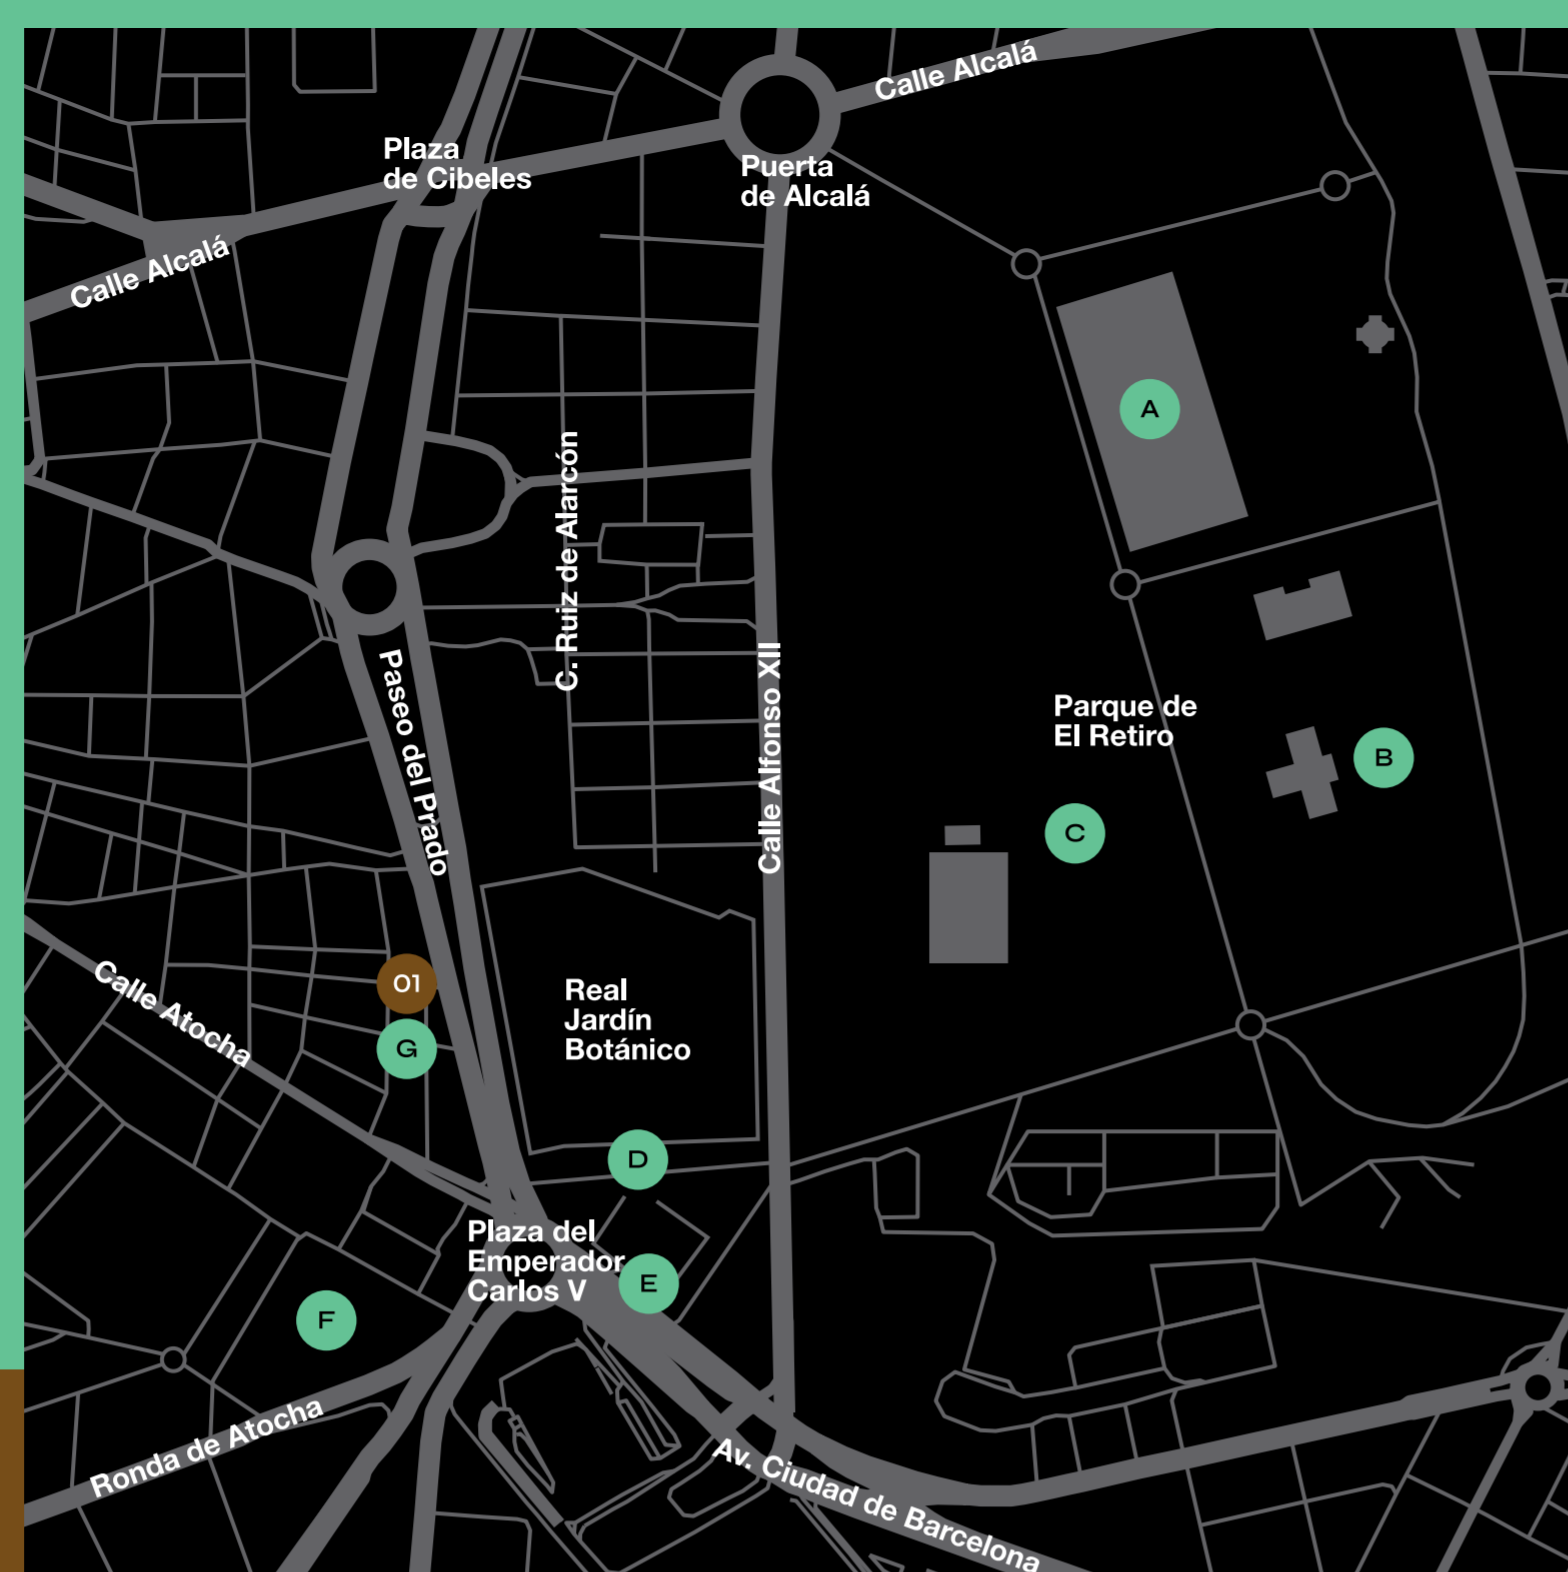

ZONA 01

- **A** PARQUE DE EL RETIRO. ESTANQUE Y MONUMENTO A ALFONSO XII
  DETENER EL TIEMPO
  JUAN GÓMEZ-CORNEJO
- **B** PARQUE DE EL RETIRO. LAGO DEL PALACIO DE CRISTAL
  TRANSLUCENS
  NIKO TIAINEN
- **C** PARQUE DE EL RETIRO. PLANTELES
  AURA
  ALEX POSADA Y XEVI BAYONA
- **D** CUESTA DE CLAUDIO MOYANO
  EL JARDÍN DE LOS LIBROS LEÍDOS Y NO LEÍDOS
  RAMÓN DE LOS HEROS MANCHADO
- **E** FACHADA MINISTERIO DE AGRICULTURA, PESCA Y ALIMENTACIÓN
  AMADEUS
  STUDIO EYESBERG
- **F** FACHADA DEL MUSEO NACIONAL CENTRO DE ARTE REINA SOFÍA
  SCRAWL
  DANIEL CANOGAR
- **G** JARDÍN VERTICAL DE CAIXAFORUM
  FLORESTA DE CRISTAL
  ROSA MUÑOZ
- **01** CICLO LUZMADRID EN CAIXAFORUM
  CAIXAFORUM
  PASEO DEL PRADO 36

ZONA 03