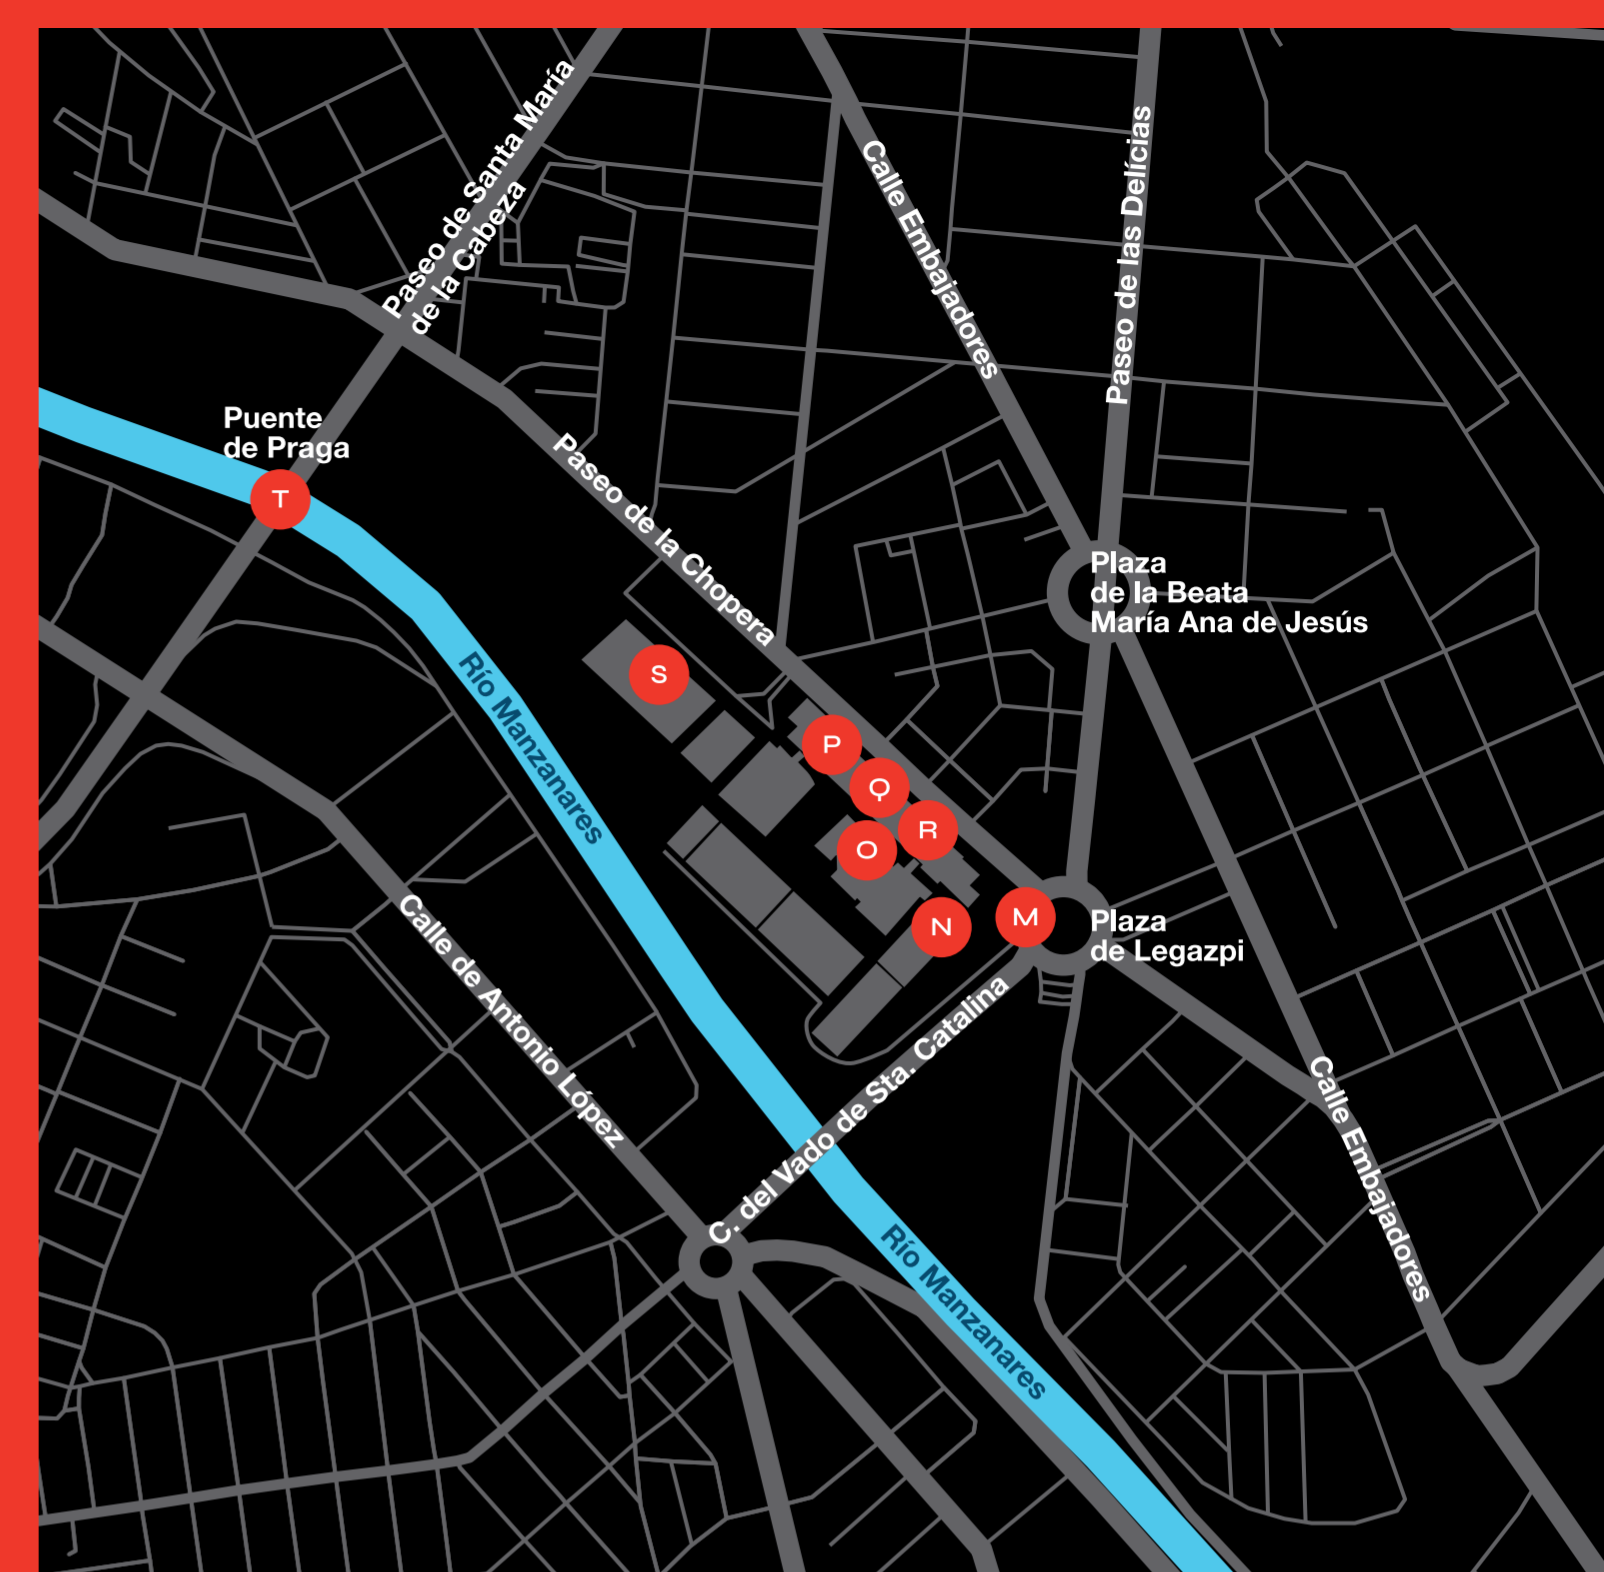

- **M** DEPÓSITO. MATADERO MADRID
  OCTANTIS
  RICARDO MORCILLO
- **N** ESPACIO TALLER. MATADERO
  PAISAJES OBSERVABLES
  COLECTIVO 3DINTERACTIVO
- **O** DIMAD. MATADERO MADRID. CALLE MATADERO
  LUCES EMERGENTES
  IN-FINITUD
  PABLO BORDONS
- **P** DIMAD. MATADERO MADRID
  LUCES EMERGENTES
  OXÍGENO
  PAULA CREMADES
- **Q** DIMAD. MATADERO MADRID
  LUCES EMERGENTES
  CUERPOS INTERVENIDOS
  ÁNGEL SEVILLANO
- **R** DIMAD. MATADERO MADRID
  LUCES EMERGENTES
  NOSTALGIA DEL DESPLAZAMIENTO
  GALO Y ATALANTA
- **S** INVERNADERO DE ARGANZUELA
  LUNAR OSCILLATIONS
  XAVI BOVÉ
- **T** PUENTE DE PRAGA. MADRID RÍO
  HIPOSTILA
  CUBE.BZ