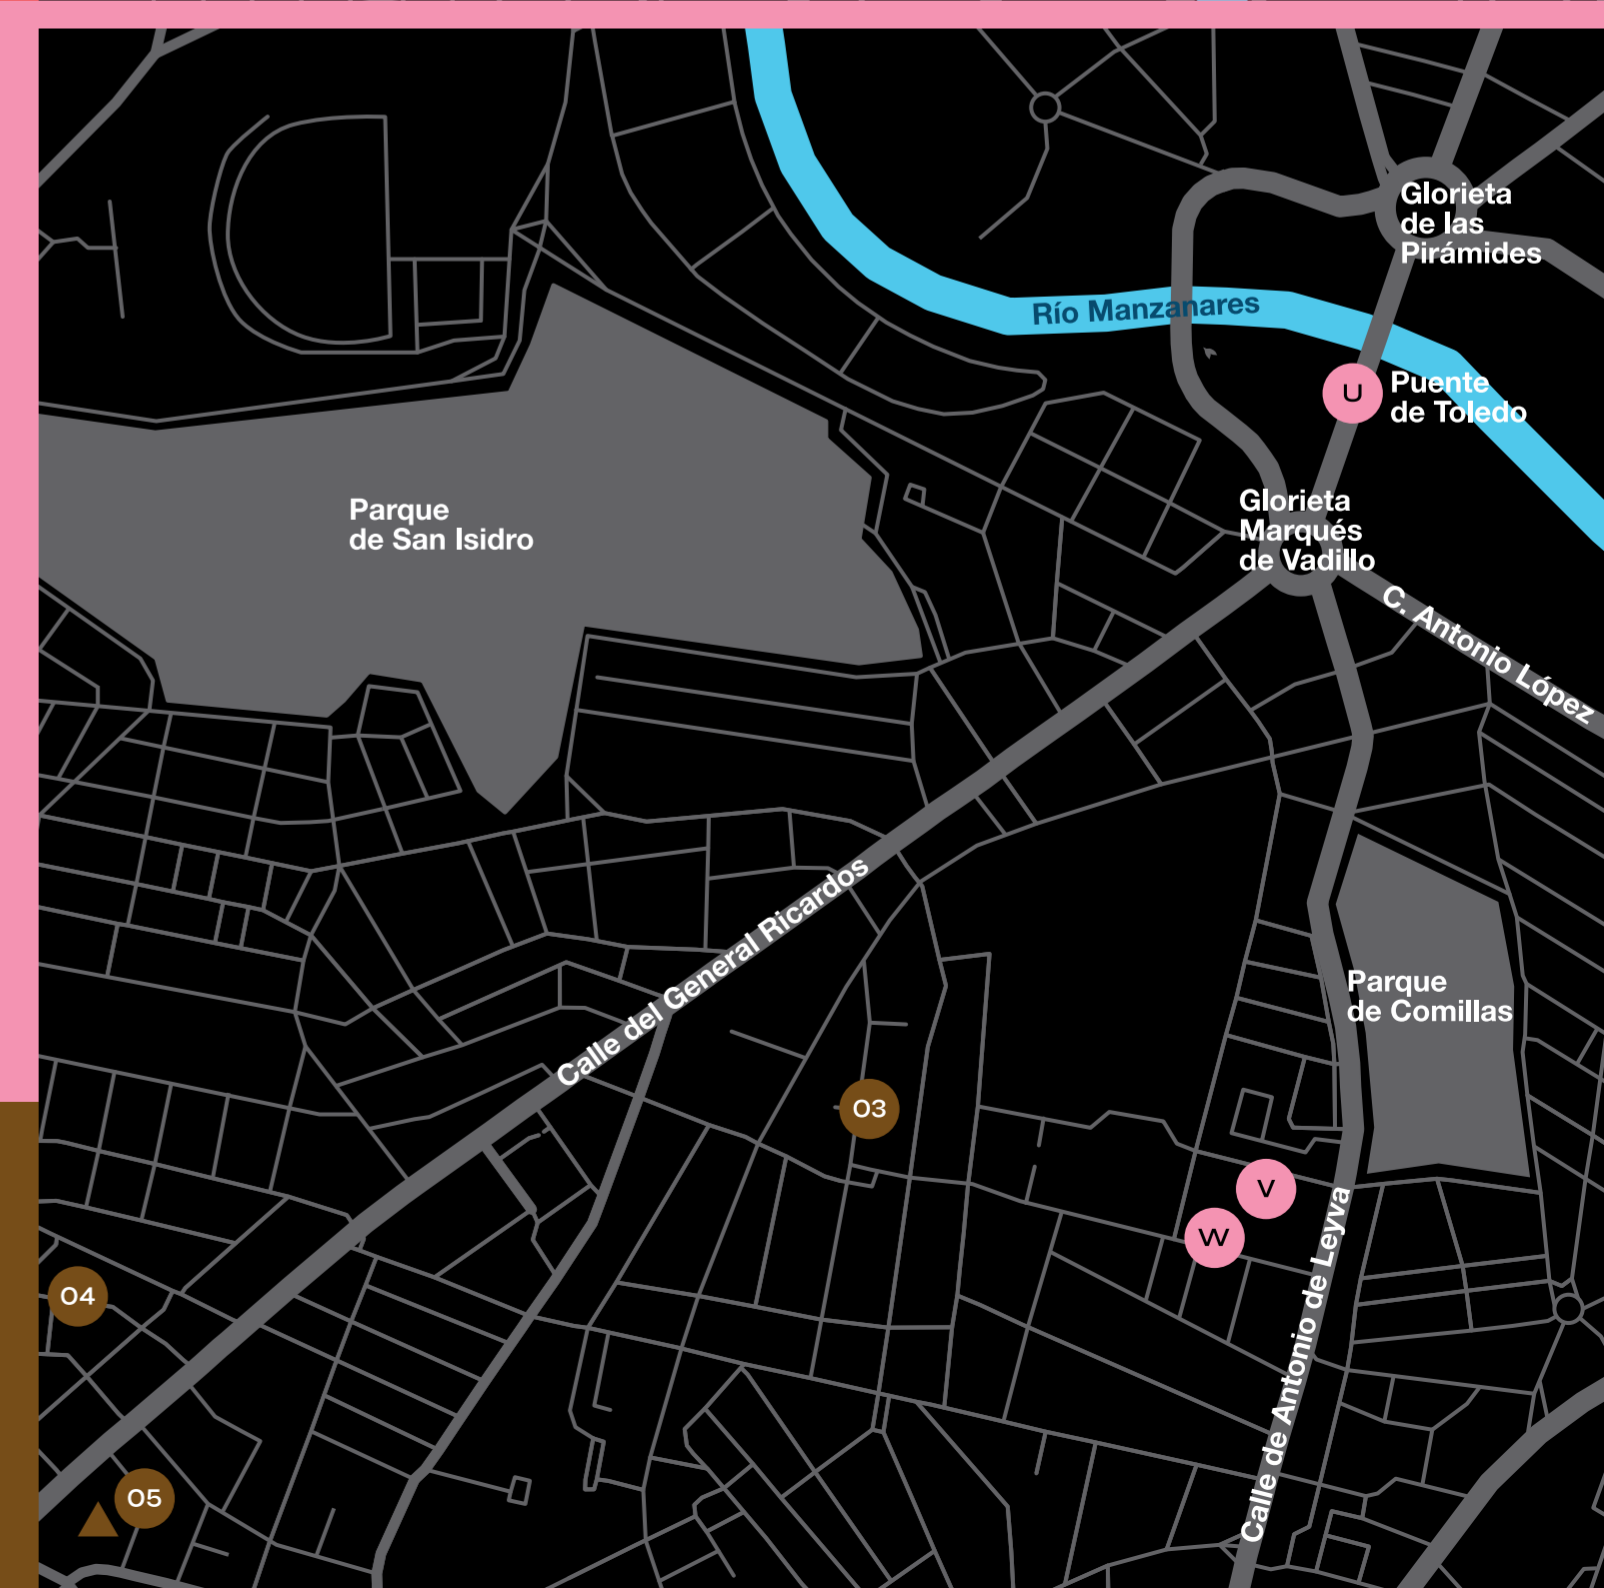

# ZONA 03

- M** DEPÓSITO. MATADERO MADRID  
OCTANTIS  
RICARDO MORCILLO
- N** ESPACIO TALLER. MATADERO  
PAISAJES OBSERVABLES  
COLECTIVO 3DINTERACTIVO
- O** DIMAD. MATADERO MADRID. CALLE MATADERO  
LUCES EMERGENTES  
IN-FINITUD  
PABLO BORDONS
- P** DIMAD. MATADERO MADRID  
LUCES EMERGENTES  
OXÍGENO  
PAULA CREMADES
- Q** DIMAD. MATADERO MADRID  
LUCES EMERGENTES  
CUERPOS INTERVENIDOS  
ÁNGEL SEVILLANO
- R** DIMAD. MATADERO MADRID  
LUCES EMERGENTES  
NOSTALGIA DEL DESPLAZAMIENTO  
GALO Y ATALANTA
- S** INVERNADERO DE ARGANZUELA  
LUNAR OSCILLATIONS  
XAVI BOVÉ
- T** PUENTE DE PRAGA. MADRID RÍO  
HIPOSTILA  
CUBE.BZ

# ZONA 04

- U** PUENTE DE TOLEDO  
LAMPOUNETTE  
T I LT
- V** EXPLANADA DEL PARQUE JUNTO AL C.C. FERNANDO LÁZARO  
CARRETER. ACCESO POR CALLE MIGUEL SORIANO  
VJYOURSELF!  
PLAYMODES
- W** ENCUENTRO LUZMADRID: CIUDAD, LUZ Y ARTE  
C.C. FERNANDO LÁZARO CARRETER  
C. DE LA VERDAD 29
- 03** ÉTER, CAP I Y CAP II  
GONZALO BORONDO  
ESPACIO INSIGHT  
C. HERMANOS DEL MORAL 37
- 04** HIJ S DE ROJAS  
PAÇO GRACO Y JAVIER CRUZ  
SALA GRUTA 77  
C. CUCLILLO 6
- 05** R05 RE/UTOPÍA  
PABLO SANDOVAL Y CARLOS KLETT  
HYPER HOUSE  
C. RAMÓN SAINZ 22